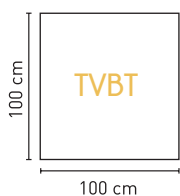

Botticelli

airlaid

TVBT - TOVAGLIA "BOTTICELLI"
CARTA A SECCO - 100 x100 cm

TOBT - TOVAGLILO "BOTTICELLI"
CARTA A SECCO - 40x40 cm

Tablecloth airlaid
Nappe airlaid
Mantel papel a seco
Papiertischdecke

cartone 100 pz
box 100 pcs